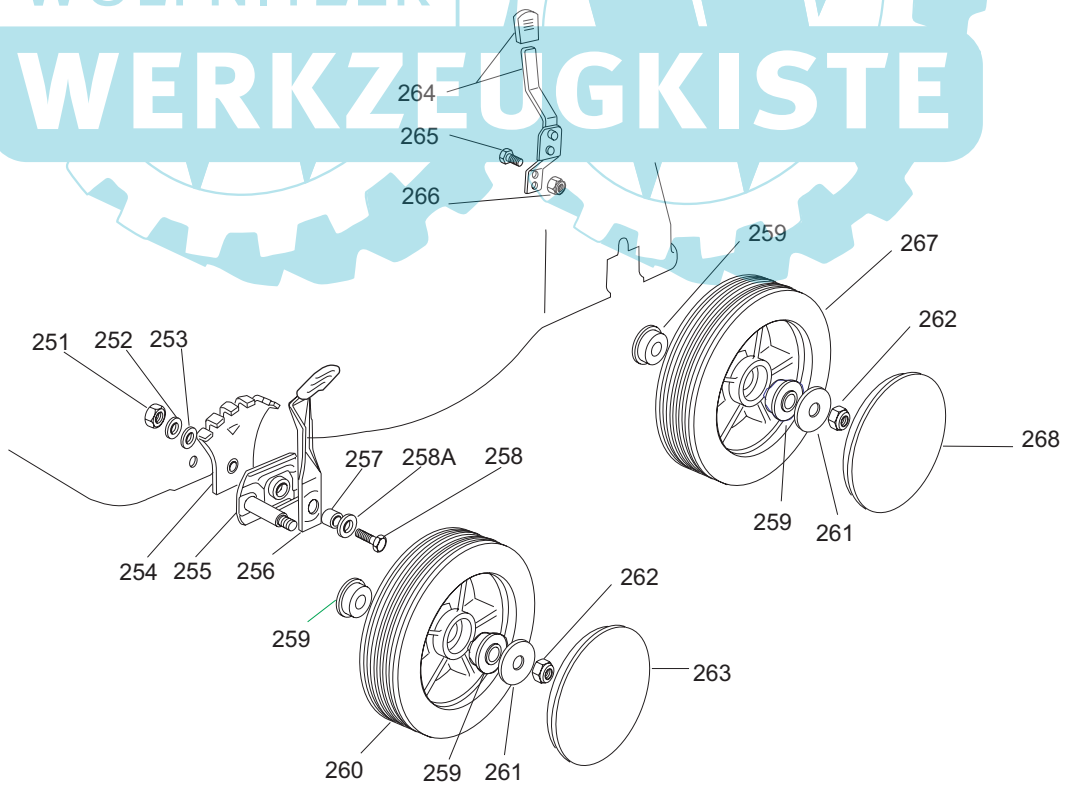

B073B

Ausgabe Issue 2005- 1		Bild Nr Picture No B073B		HANSEATIC 51 BA CHASSIE HOLM		HANSEATIC 51 BA CHASSIS HANDLE		Seite Page 22	
Pos. Fig.	Anzahl/Quantity				Artikel Nr. Part No	Bezeichnung	Description	Satz Kit	Anmerkung Notes
1	1				1136-1365-01	Chassie- grün.....	Chassis- green		
2	3				9997-0830-16	Schraube	Screw		
3	2				9997-0816-16	Schraube	Screw		
4	4				1136-0637-01	Buchse.....	Bush.....		
5	2				9747-0831-02	Mutter.....	Lock nut.....		
6	2				1136-0617-01	Schraube	Screw.....		
7	4				1136-0666-01	Griff	Knob		
8	4				9799-0831-02	Mutter	Nut		
9	1				1136-1194-01	Holm- Unterteil	Handle- lower		
10	1				1136-0620-01	Schraube	Screw		
10A	1				1136-0747-01	Schraube m. Öse	Screw w. loop		
11	2				1136-0693-01	Scheibe.....	Washer.....		
12	3				9739-0831-22	Mutter	Nut		
15	1				1136-0717-01	Motorbremsdraht	Engine brake cable		
16	1				1136-0670-01	Feder- rechts.....	Spring- RH		
17	1				1136-0686-01	Prallblech.....	Stone guard		
18	1				1136-0671-01	Feder- links	Spring- LH.....		
19	1				1136-0680-01	Pivotachse	Pivot pin		
28	1				1136-0763-01	Führungsholm- Oberteil	Handle- upper.....		
30	1				1136-0746-01	Motorbremshebel	Engine brake lever		
34	2				1136-0640-01	Buchse.....	Bush.....		
37	1				1136-0745-01	Antriebshebel.....	Drive lever		
38	2				1136-0639-01	Buchse.....	Bush.....		
39	2				1136-0682-01	Platte	Plate		
40	4				9847-8119-16	Schraube	Screw.....		
41	1				1136-1188-01	Riemenschutz.....	Belt guard		
42	1				1136-0614-01	Schraube	Screw		
43	1				1136-0603-01	Sprengring.....	Snap ring		
44	1				1136-0665-01	Gummiinsatz.....	Rubber insert		
45	1				1136-0776-01	Schraubensatz	Screw set		
201	1				1136-0691-01	Schutz	Protection		
501	1				1111-9744-01	Nabe m. Scheibe.....	Hub w. pulley		
502	1				1111-9726-01	Messer.....	Blade		
503	1				1136-0083-01	Federscheibe	Elastic washer		
504	1				1136-0015-01	Scheibe.....	Washer.....		
505	1				9987-5251-12	Schraube	Screw.....		
506	1				9600-0014-00	Keil	Key		
552	1				1136-0676-01	Grasskorb- Oberteil.....	Grass box- upper.....		
553	1				1136-0677-01	Grasskorb- Unterteil.....	Grass box- lower		